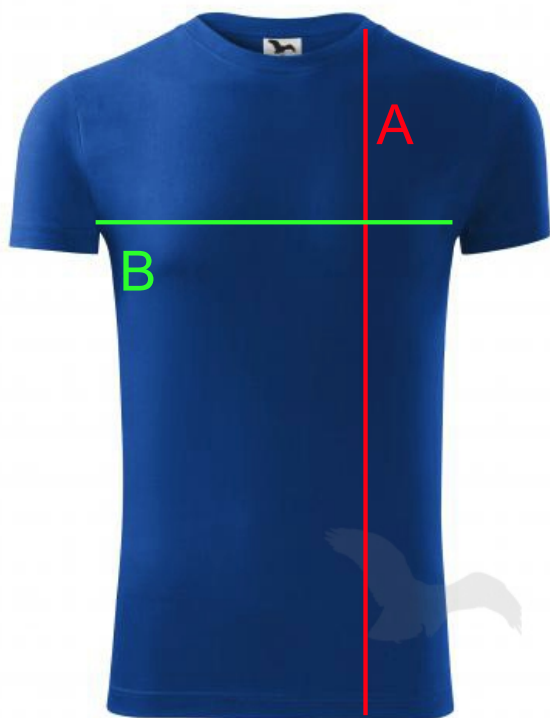

Wymiary Koszulek Promostars

Damskie

A (wys.)	B (szer.)	
64	44	XS
64	46	S
66	48	M
68	50	L
70	52	XL
72	56	XL+

Meskie

A (wys.)	B (szer.)	
72	50	S
74	56	M
76	58	L
78	62	XL
82	66	XXL